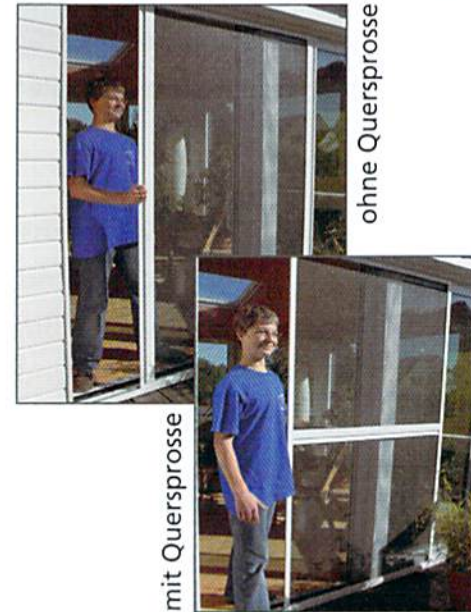

Insektenschutz-Schiebeanlagen

Unsere Insektenschutz-Schiebeanlagen sind verschleißfrei und genauso einfach zu montieren wie alle anderen Systeme. Durch das obenliegende Fahrwerk wird verhindert das Schmutz eindringen kann, was eine hohe Laufruhe gewährt. So macht die Bedienung noch mehr Freude.

- leichte und schnelle Montage
- robust und langlebig
- hohe Laufruhe
- verschleißfrei
- individuelle Maßanfertigung
- mit und ohne Quersprosse lieferbar
- in allen RAL Farben und Dekorfolierungen erhältlich

Türsysteme

Insektenschutz-Plissee

Das Plissee-System basiert auf einer Rollenkette, welche stufenloses öffnen und schließen ohne zurückschnellen ermöglicht. Eingezogen verschwindet es fast unsichtbar im Rahmenprofil, welches sich mit nur einem Handgriff abnehmen lässt. Das Plissee-System kann beliebig erweitert werden und ist somit für alle Türöffnung geeignet.

Die nur 3mm hohe Bodenleiste bietet auch Menschen mit Handicap absolute Barrierefreiheit.

- schnelle und einfache Montage und Demontage
- stufenlos positionierbar
- beliebig erweiterbar durch zusätzliche Elemente
- Bodenunebenheiten können uneingeschränkt ausgeglichen werden
- Größen bis 1800 x 3000 mm in einem Stück
- barrierefrei