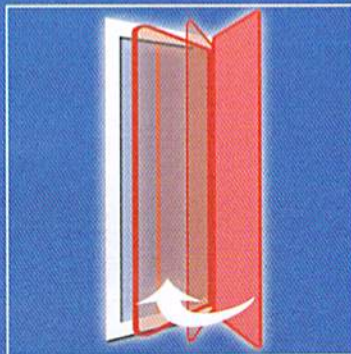

Pendeltüren